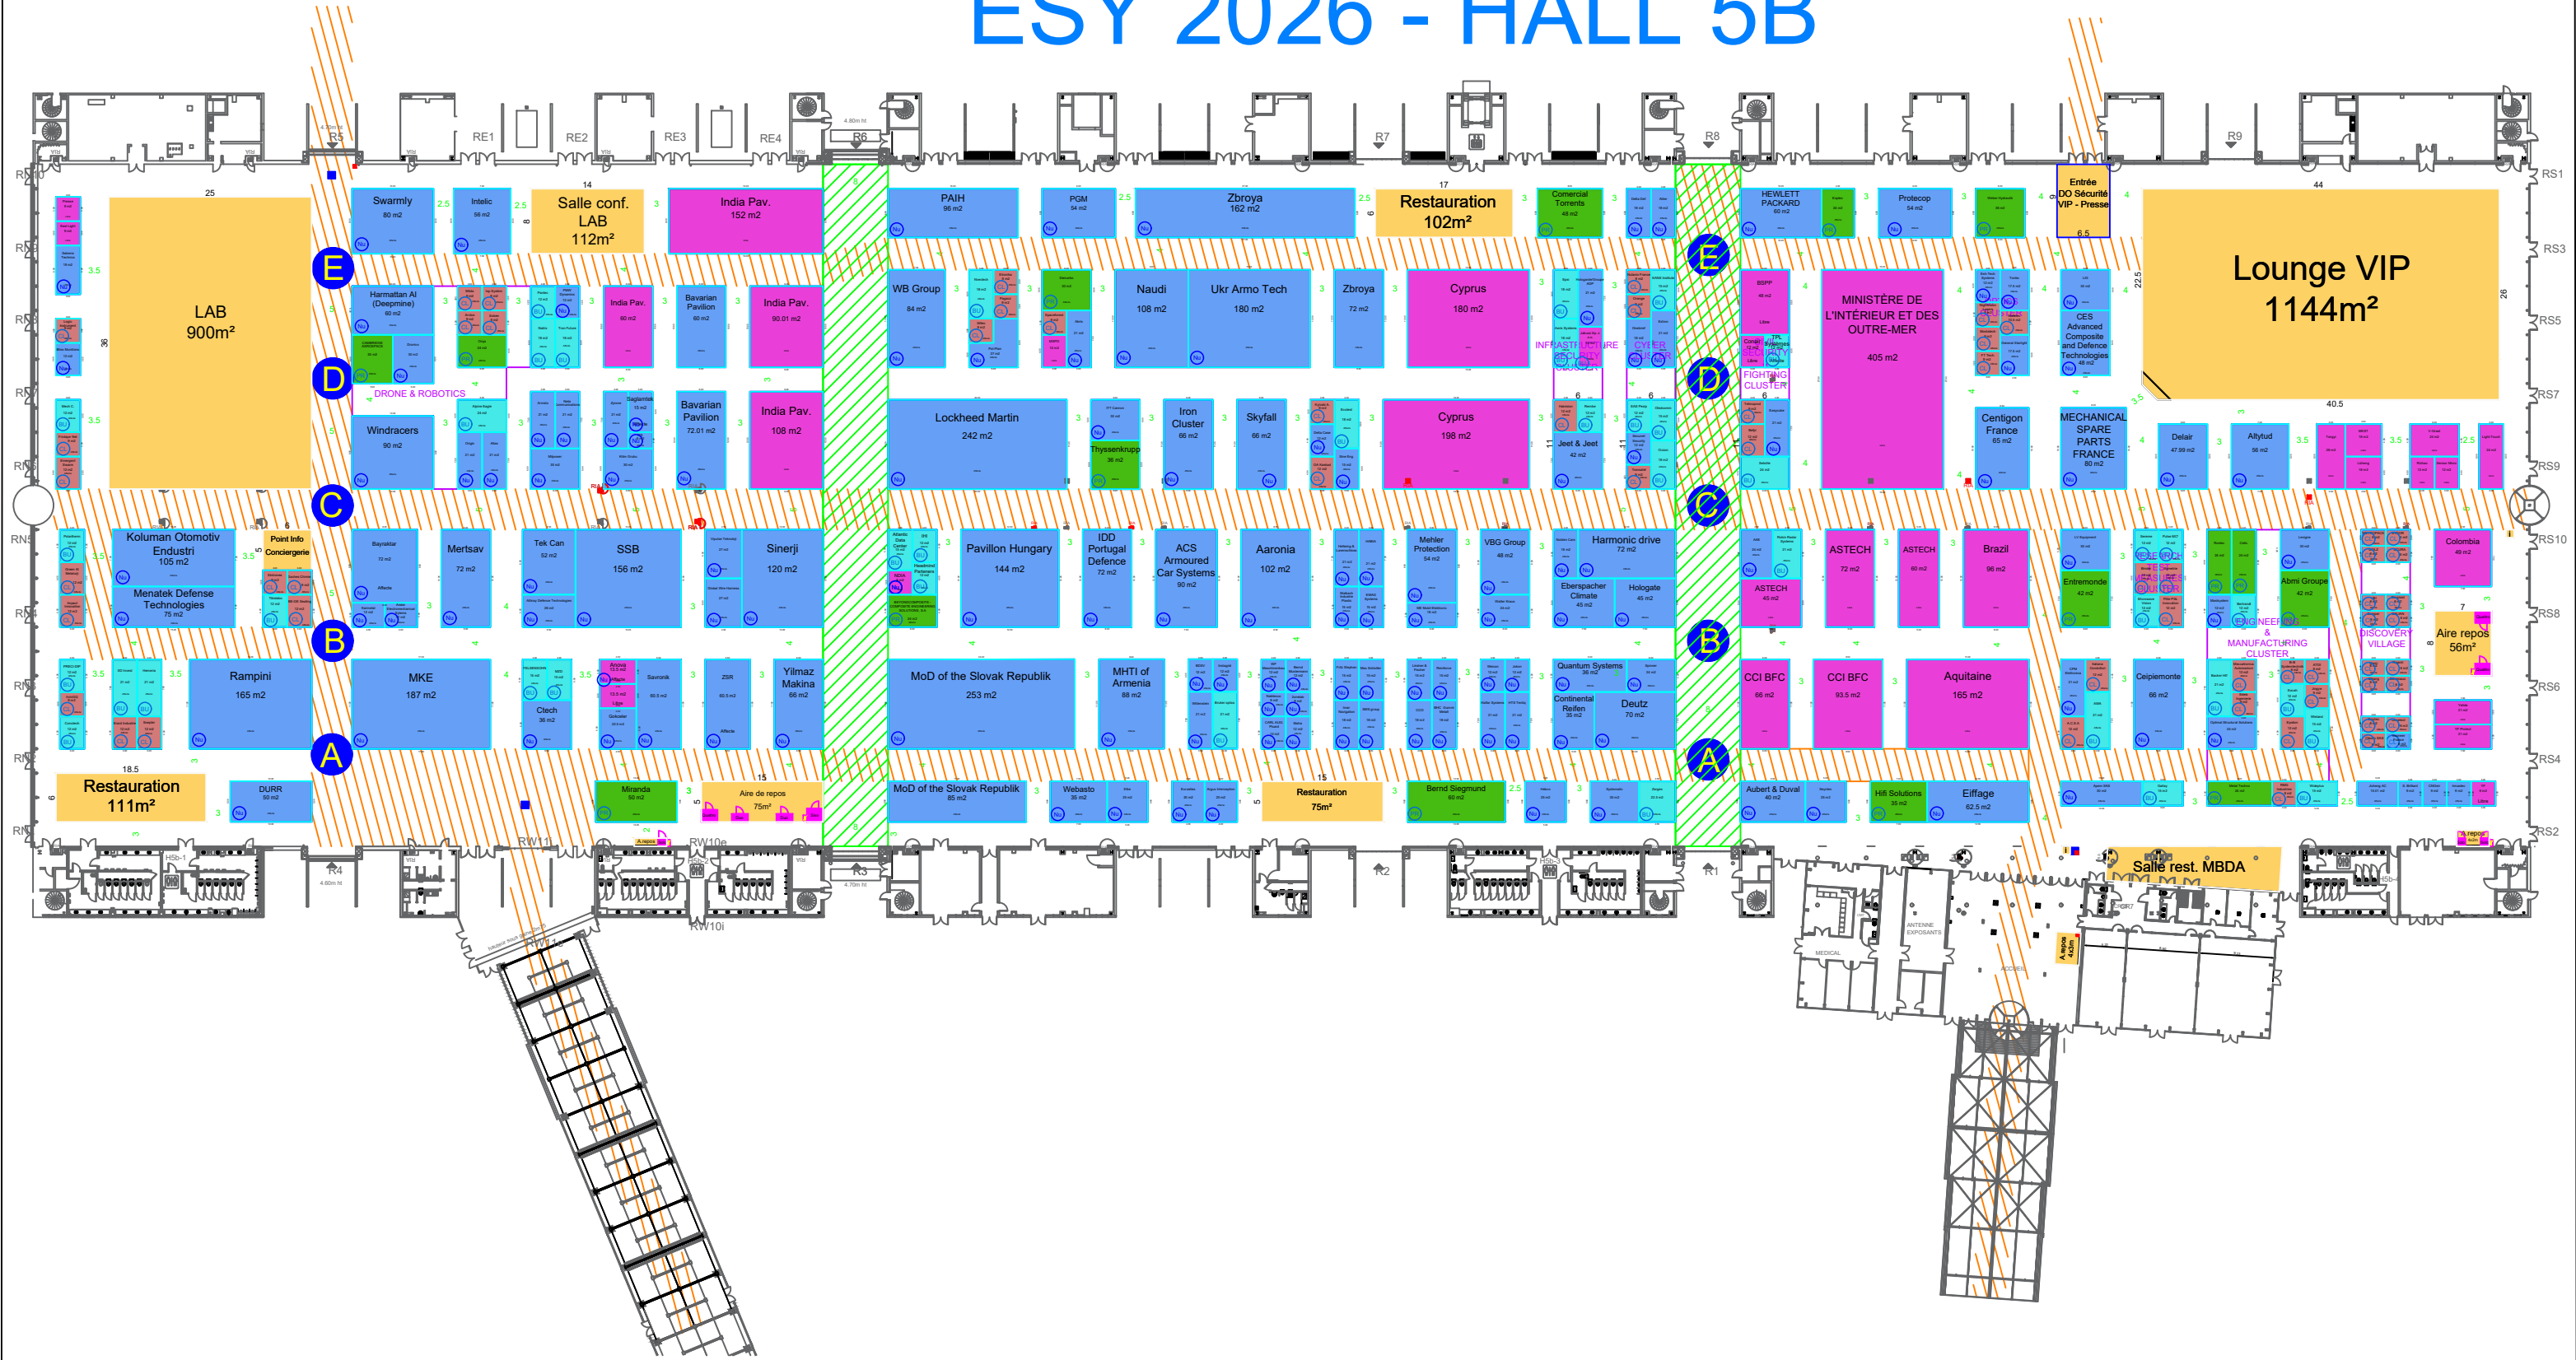

# ESY 2026 - HALL 5B

Dessiné par BT-COGES	Mise à jour 25/02/2026	Date 25/02/2026	Echelle Personnaliser
-------------------------	---------------------------	--------------------	--------------------------

HALL 5 B